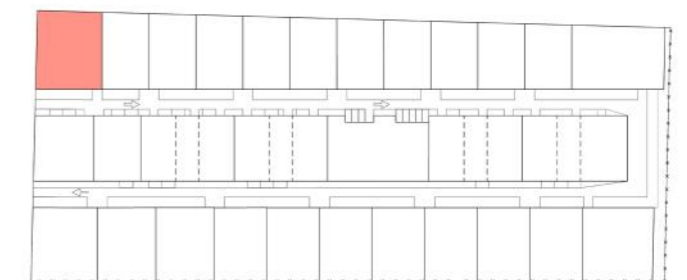

Nom du programme:

LOTISSEMENT CLOS DE MOGES

Adresse:

Chemin Mogès - Quartier Stoupan, 97351 MATOURY

SCCV KRUGER

10 RUE DES ARTS ET METIERS, 97200 FORT-DE-FRANCE

Plan de situation du lot

LOT 1

Typologie:

T4

Villa ABRICOT

Tableau de surfaces

RDC	
TERRASSE	14.31 m²
SEJOUR+ CUISINE	32.60 m²
CELLIER	2.18 m²
DEGAGEMENT	3.03 m²
WC	1.45 m²
CHAMBRE 1	13.20 m²
SDB 1	3.77 m²
CHAMBRE 2	13.78 m²
SDB 2	6.13 m²
CHAMBRE 3	10.56 m²
SDB 3	2.78 m²
TOTAL	
SURFACE HABITABLE :	93.67 m²
SURFACE DE PLANCHER:	97.49 m²
SHOB :	119.28 m²

Echelle:
1/50

Date:
15/12/2021