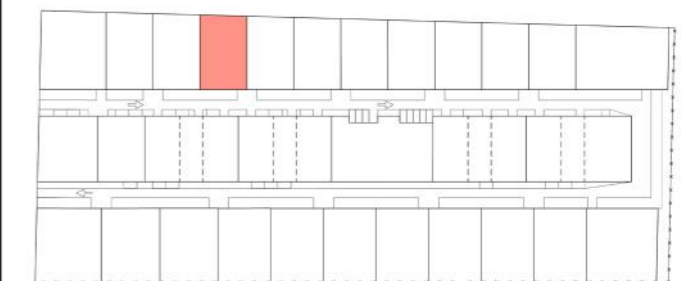

Nom du programme:
LOTISSEMENT CLOS DE MOGES
 Adresse:
 Chemin Mogès - Quartier Stoupan, 97351 MATOURY

SCCV KRUGER
 10 RUE DES ARTS ET METIERS, 97200 FORT-DE-FRANCE

Plan de situation du lot

LOT 4

Typologie: **T4**

Villa MANGO

Tableau de surfaces

RDC	
TERRASSE	13.57 m ²
SEJOUR+ CUISINE	39.85 m ²
CELLIER	3.07 m ²
ETAGE	
COULOIR	6.12 m ²
WC	2.09 m ²
SDB 1	2.81 m ²
CHAMBRE 1	11.21 m ²
CHAMBRE 2	12.48 m ²
CHAMBRE 3	13.69 m ²
SDB 2	3.68 m ²
TOTAL	
SURFACE HABITABLE :	95.00 m ²
SURFACE DE PLANCHER:	99.79 m ²
SHOB :	129.95 m ²

Echelle:
 0m 0.5m 1m 2m

Date:
 15/12/2021

PLAN ETAGE

PLAN RDC