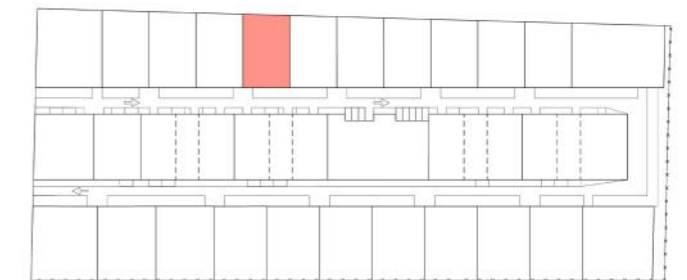

Nom du programme:
LOTISSEMENT CLOS DE MOGES
Adresse:
Chemin Mogès - Quartier Stoupan, 97351 MATOURY

SCCV KRUGER
10 RUE DES ARTS ET METIERS, 97200 FORT-DE-FRANCE

Plan de situation du lot

LOT 5
Typologie: **T4**
Villa **MANGO**

Tableau de surfaces	
RDC	
TERRASSE	13.57 m ²
SEJOUR+ CUISINE	39.85 m ²
CELLIER	3.07 m ²
ETAGE	
COULOIR	6.12 m ²
WC	2.09 m ²
SDB 1	2.81 m ²
CHAMBRE 1	11.21 m ²
CHAMBRE 2	12.48 m ²
CHAMBRE 3	13.69 m ²
SDB 2	3.68 m ²
TOTAL	
SURFACE HABITABLE :	95.00 m ²
SURFACE DE PLANCHER:	99.79 m ²
SHOB :	129.95 m ²

Echelle:
0m 0.5m 1m 2m

Date:
15/12/2021

PLAN ETAGE

PLAN RDC