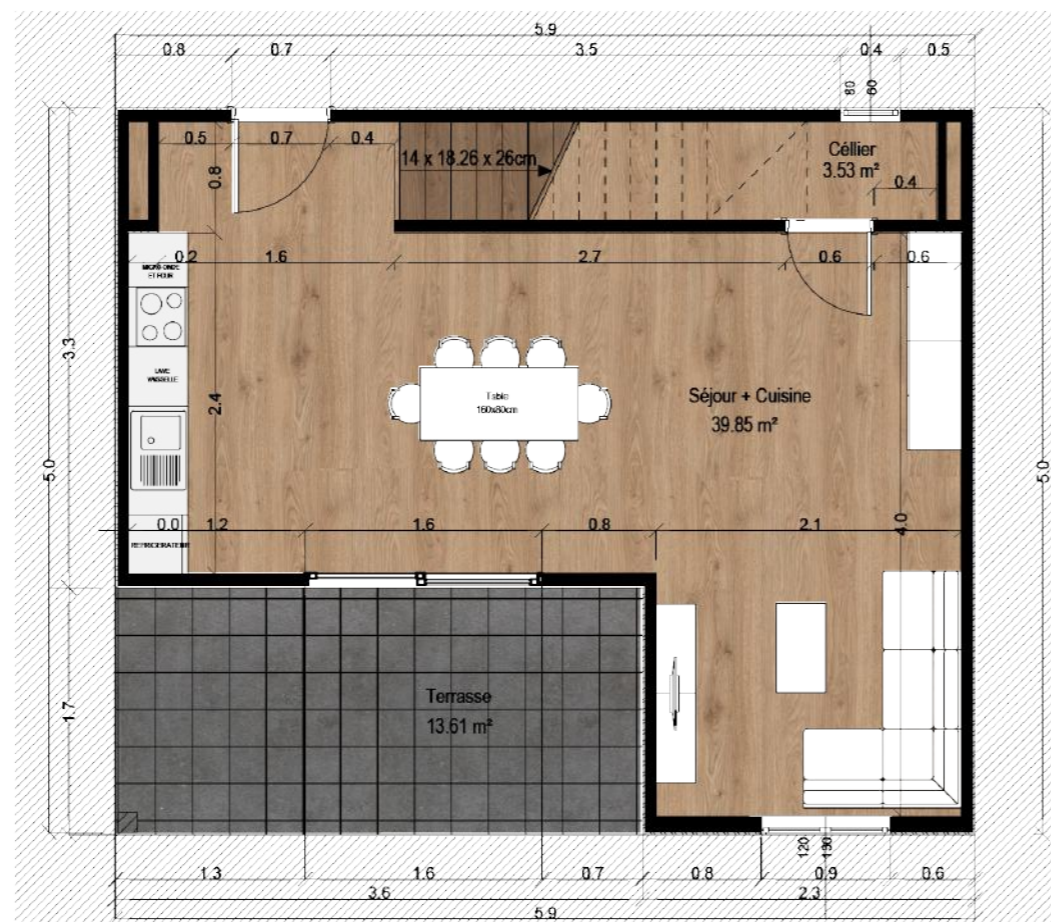

Tableau de surfaces	
RDC	
TERRASSE	13.57 m ²
SEJOUR+ CUISINE	39.85 m ²
CELLIER	3.07 m ²
ETAGE	
COULOIR	6.12 m ²
WC	2.09 m ²
SDB 1	2.81 m ²
CHAMBRE 1	11.21 m ²
CHAMBRE 2	12.48 m ²
CHAMBRE 3	13.69 m ²
SDB 2	3.68 m ²
TOTAL	
SURFACE HABITABLE :	95.00 m ²
SURFACE DE PLANCHER:	99.79 m ²
SHOB :	129.95 m ²

Echelle:
0m 0.5m 1m 2m

Date:
15/12/2021

PLAN ETAGE

PLAN RDC