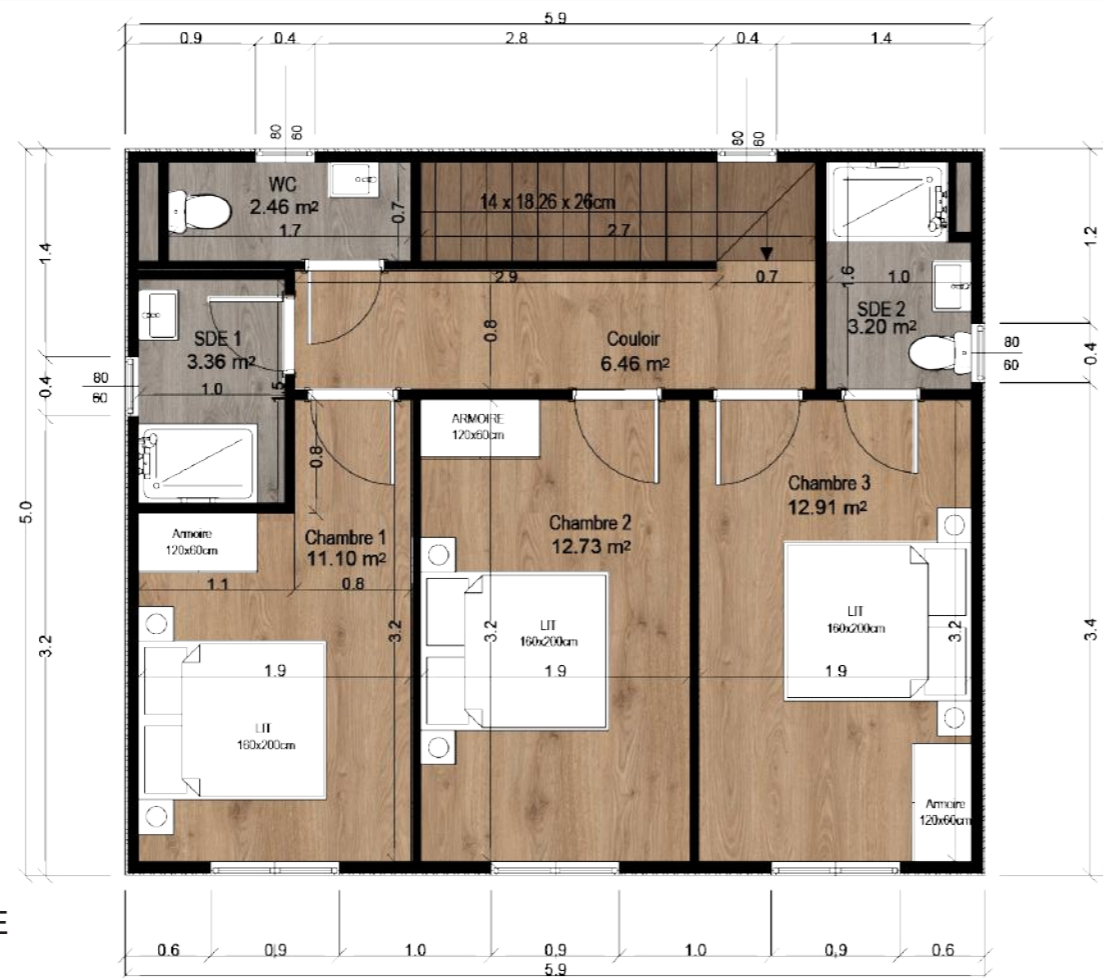

Nom du programme:
LOTISSEMENT CLOS DE MOGES
 Adresse:
 Chemin Mogès - Quartier Stoupan, 97351 MATOURY

SCCV KRUGER
 10 RUE DES ARTS ET METIERS, 97200 FORT-DE-FRANCE

Plan de situation du lot

LOT 7	
Typologie:	T4
Villa MANGO	
Tableau de surfaces	
RDC	
TERRASSE	13.57 m ²
SEJOUR+ CUISINE	39.85 m ²
CELLIER	3.07 m ²
ETAGE	
COULOIR	6.12 m ²
WC	2.09 m ²
SDB 1	2.81 m ²
CHAMBRE 1	11.21 m ²
CHAMBRE 2	12.48 m ²
CHAMBRE 3	13.69 m ²
SDB 2	3.68 m ²
TOTAL	
SURFACE HABITABLE :	95.00 m ²
SURFACE DE PLANCHER:	99.79 m ²
SHOB :	129.95 m ²

Echelle:
 0m 0.5m 1m 2m

Date:
 15/12/2021

PLAN ETAGE

PLAN RDC