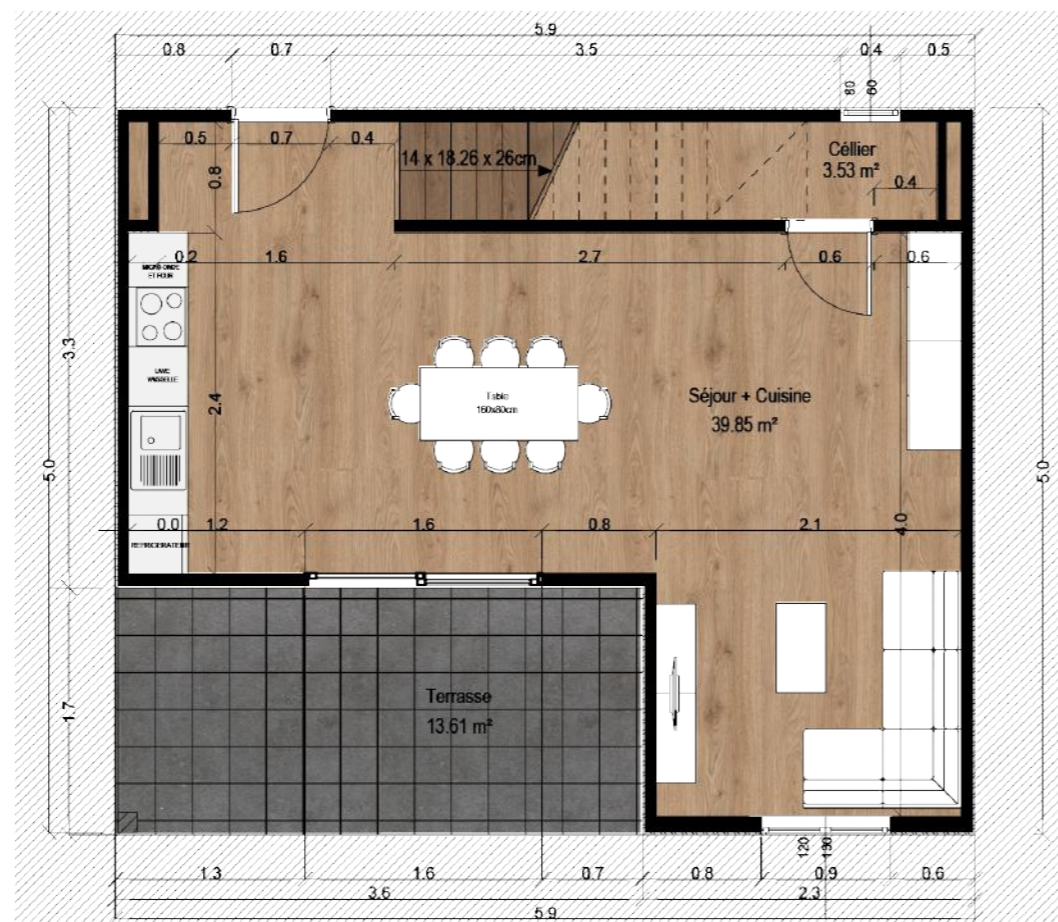

Nom du programme:
LOTISSEMENT CLOS DE MOGES
 Adresse:
 Chemin Mogès - Quartier Stoupan, 97351 MATOURY

SCCV KRUGER
 10 RUE DES ARTS ET METIERS, 97200 FORT-DE-FRANCE

Plan de situation du lot

LOT 7	
Typologie:	T4
Villa MANGO	
Tableau de surfaces	
RDC	
TERRASSE	13.57 m ²
SEJOUR+ CUISINE	39.85 m ²
CELLIER	3.07 m ²
ETAGE	
COULOIR	6.12 m ²
WC	2.09 m ²
SDB 1	2.81 m ²
CHAMBRE 1	11.21 m ²
CHAMBRE 2	12.48 m ²
CHAMBRE 3	13.69 m ²
SDB 2	3.68 m ²
TOTAL	
SURFACE HABITABLE :	95.00 m ²
SURFACE DE PLANCHER:	99.79 m ²
SHOB :	129.95 m ²

Echelle:
 0m 0.5m 1m 2m

Date:
 15/12/2021

PLAN ETAGE

PLAN RDC