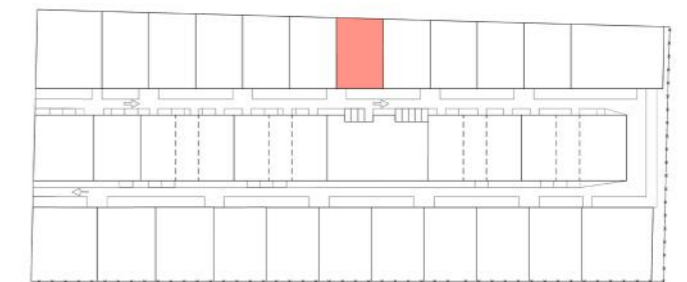

Nom du programme:
LOTISSEMENT CLOS DE MOGES
 Adresse:
 Chemin Mogès - Quartier Stoupan, 97351 MATOURY

SCCV KRUGER
 10 RUE DES ARTS ET METIERS, 97200 FORT-DE-FRANCE

Plan de situation du lot

LOT 7	
Typologie:	T4
Villa MANGO	
Tableau de surfaces	
RDC	
TERRASSE	13.57 m ²
SEJOUR+ CUISINE	39.85 m ²
CELLIER	3.07 m ²
ETAGE	
COULOIR	6.12 m ²
WC	2.09 m ²
SDB 1	2.81 m ²
CHAMBRE 1	11.21 m ²
CHAMBRE 2	12.48 m ²
CHAMBRE 3	13.69 m ²
SDB 2	3.68 m ²
TOTAL	
SURFACE HABITABLE :	95.00 m ²
SURFACE DE PLANCHER:	99.79 m ²
SHOB :	129.95 m ²

Echelle:
 0m 0.5m 1m 2m

Date:
 15/12/2021

PLAN ETAGE

PLAN RDC