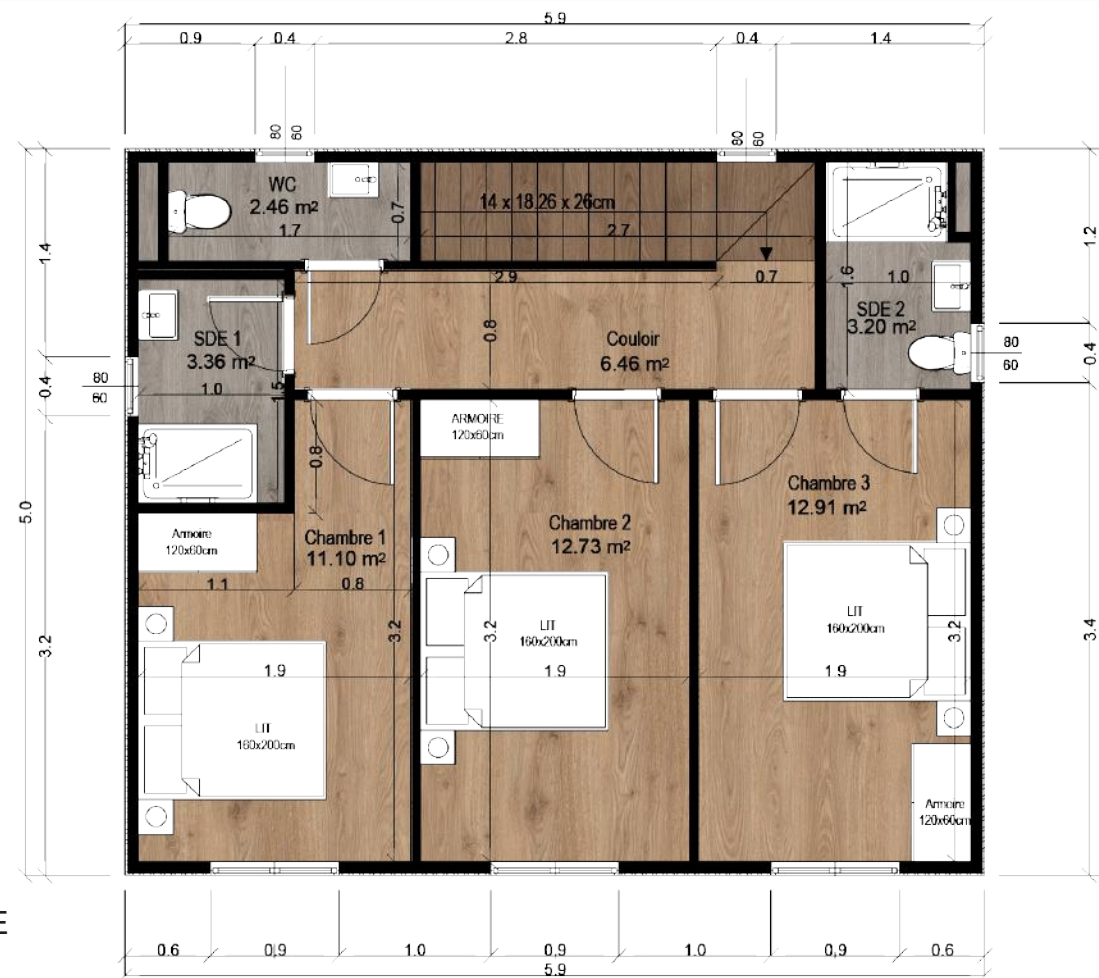

Nom du programme:
LOTISSEMENT CLOS DE MOGES
Adresse:
Chemin Mogès - Quartier Stoupan, 97351 MATOURY
SCCV KRUGER
10 RUE DES ARTS ET METIERS, 97200 FORT-DE-FRANCE

Plan de situation du lot

LOT 9	
Typologie:	T4
Villa MANGO	
Tableau de surfaces	
RDC	
TERRASSE	13.57 m ²
SEJOUR+ CUISINE	39.85 m ²
CELLIER	3.07 m ²
ETAGE	
COULOIR	6.12 m ²
WC	2.09 m ²
SDB 1	2.81 m ²
CHAMBRE 1	11.21 m ²
CHAMBRE 2	12.48 m ²
CHAMBRE 3	13.69 m ²
SDB 2	3.68 m ²
TOTAL	
SURFACE HABITABLE :	95.00 m ²
SURFACE DE PLANCHER:	99.79 m ²
SHOB :	129.95 m ²

Echelle:
0m 0.5m 1m 2m

Date:
15/12/2021

PLAN ETAGE

PLAN RDC