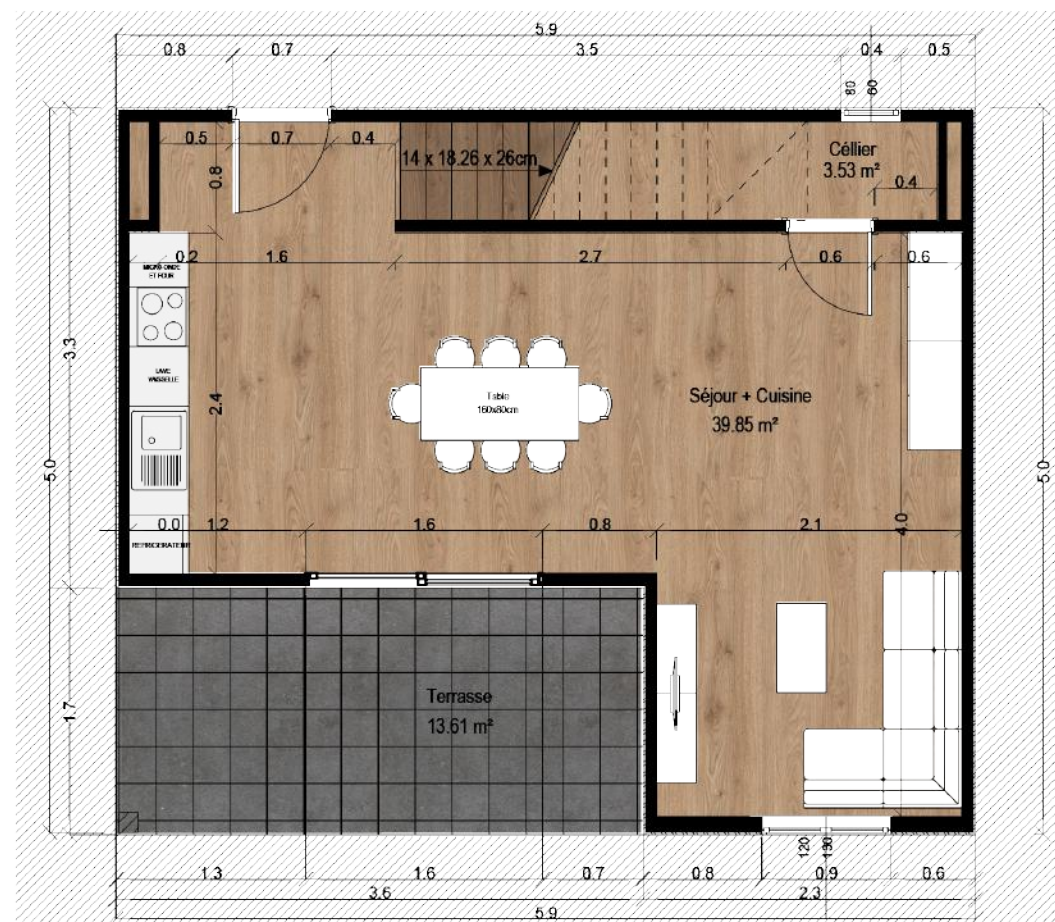

Nom du programme:
LOTISSEMENT CLOS DE MOGES
Adresse:
Chemin Mogès - Quartier Stoupan, 97351 MATOURY
SCCV KRUGER
10 RUE DES ARTS ET METIERS, 97200 FORT-DE-FRANCE

Plan de situation du lot

LOT 9	
Typologie:	T4
Villa MANGO	
Tableau de surfaces	
RDC	
TERRASSE	13.57 m ²
SEJOUR+ CUISINE	39.85 m ²
CELLIER	3.07 m ²
ETAGE	
COULOIR	6.12 m ²
WC	2.09 m ²
SDB 1	2.81 m ²
CHAMBRE 1	11.21 m ²
CHAMBRE 2	12.48 m ²
CHAMBRE 3	13.69 m ²
SDB 2	3.68 m ²
TOTAL	
SURFACE HABITABLE :	95.00 m ²
SURFACE DE PLANCHER:	99.79 m ²
SHOB :	129.95 m ²

Echelle:
0m 0.5m 1m 2m

Date:
15/12/2021

PLAN ETAGE

PLAN RDC