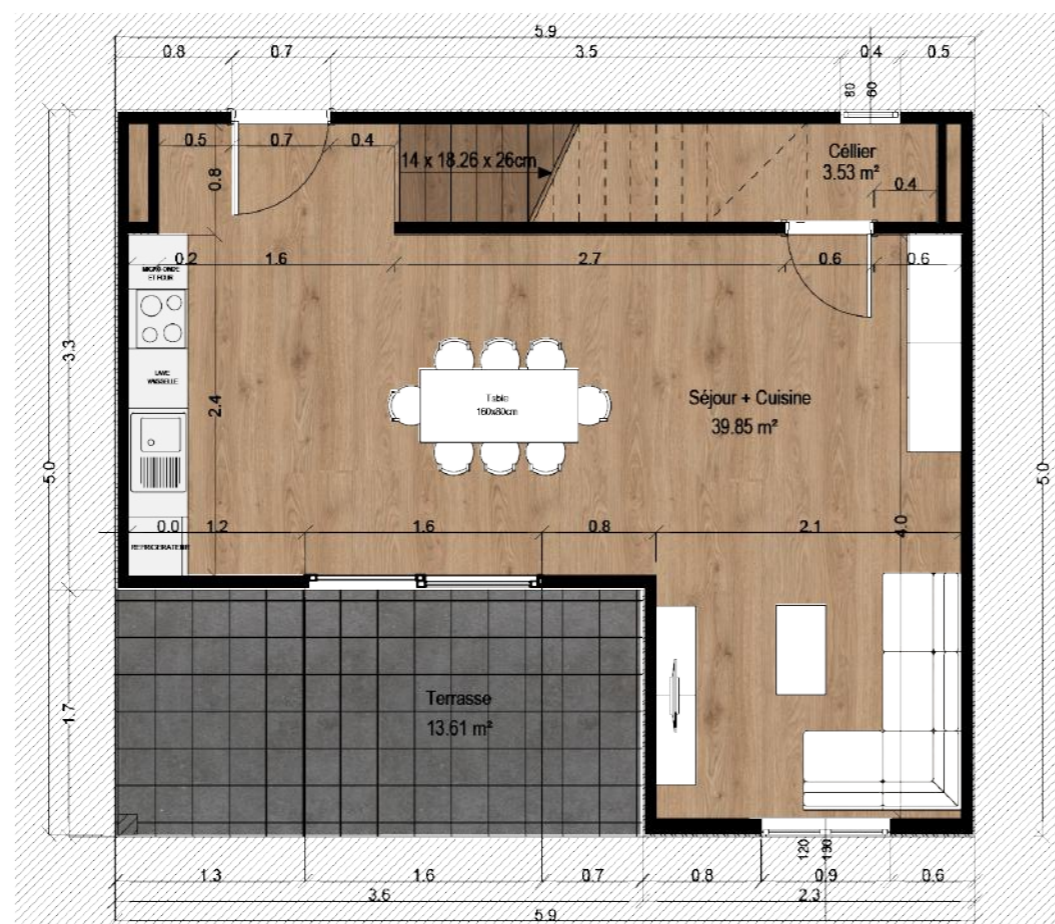

Villa MANGO

Tableau de surfaces

RDC	
TERRASSE	13.57 m ²
SEJOUR+ CUISINE	39.85 m ²
CELLIER	3.07 m ²
ETAGE	
COULOIR	6.12 m ²
WC	2.09 m ²
SDB 1	2.81 m ²
CHAMBRE 1	11.21 m ²
CHAMBRE 2	12.48 m ²
CHAMBRE 3	13.69 m ²
SDB 2	3.68 m ²
TOTAL	
SURFACE HABITABLE :	95.00 m ²
SURFACE DE PLANCHER:	99.79 m ²
SHOB :	129.95 m ²

Echelle:
 0m 0.5m 1m 2m

Date:
 15/12/2021

PLAN ETAGE

PLAN RDC