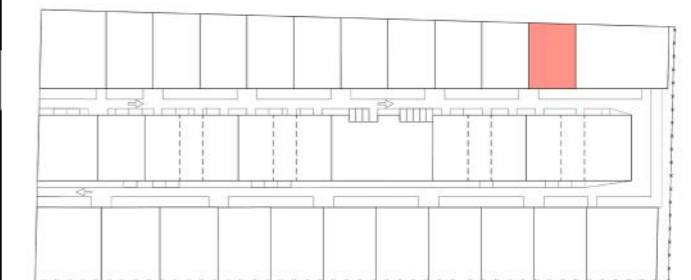

Nom du programme:
LOTISSEMENT CLOS DE MOGES
 Adresse:
 Chemin Mogès - Quartier Stoupan, 97351 MATOURY

SCCV KRUGER
 10 RUE DES ARTS ET METIERS, 97200 FORT-DE-FRANCE

Plan de situation du lot

LOT 11

Typologie: **T4**

Villa MANGO

Tableau de surfaces

RDC	
TERRASSE	13.57 m ²
SEJOUR+ CUISINE	39.85 m ²
CELLIER	3.07 m ²
ETAGE	
COULOIR	6.12 m ²
WC	2.09 m ²
SDB 1	2.81 m ²
CHAMBRE 1	11.21 m ²
CHAMBRE 2	12.48 m ²
CHAMBRE 3	13.69 m ²
SDB 2	3.68 m ²
TOTAL	
SURFACE HABITABLE :	95.00 m ²
SURFACE DE PLANCHER:	99.79 m ²
SHOB :	129.95 m ²

Echelle:
 0m 0.5m 1m 2m

Date:
 15/12/2021

PLAN ETAGE

PLAN RDC