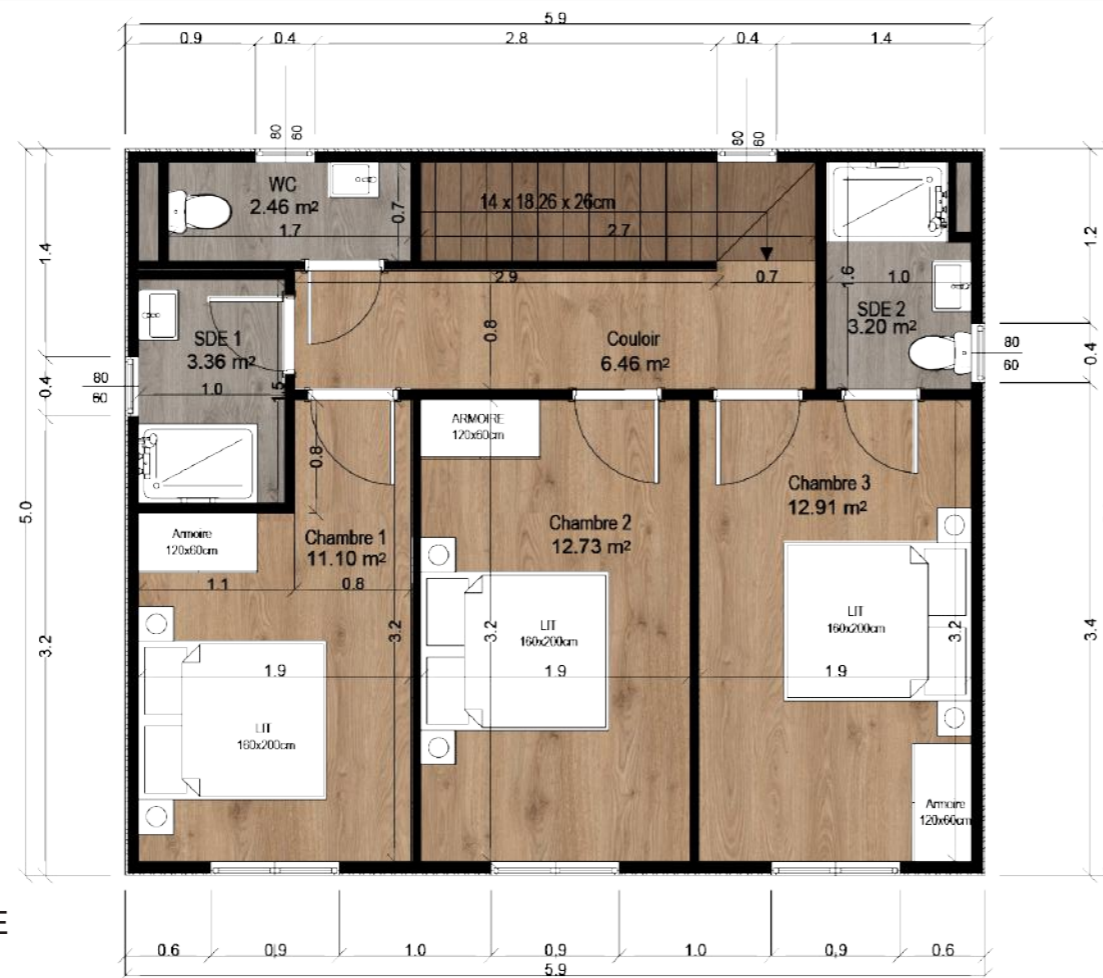

Villa MANGO

Tableau de surfaces

RDC	
TERRASSE	13.57 m ²
SEJOUR+ CUISINE	39.85 m ²
CELLIER	3.07 m ²
ETAGE	
COULOIR	6.12 m ²
WC	2.09 m ²
SDB 1	2.81 m ²
CHAMBRE 1	11.21 m ²
CHAMBRE 2	12.48 m ²
CHAMBRE 3	13.69 m ²
SDB 2	3.68 m ²
TOTAL	
SURFACE HABITABLE :	95.00 m ²
SURFACE DE PLANCHER:	99.79 m ²
SHOB :	129.95 m ²

Echelle:
 0m 0.5m 1m 2m

Date:
 15/12/2021

PLAN ETAGE

PLAN RDC