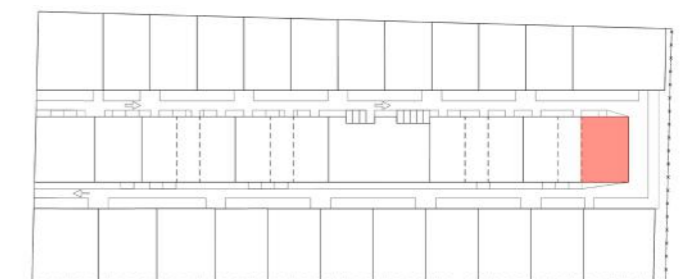

Nom du programme:
LOTISSEMENT CLOS DE MOGES
 Adresse:
 Chemin Mogès - Quartier Stoupan, 97351 MATOURY

SCCV KRUGER
 10 RUE DES ARTS ET METIERS, 97200 FORT-DE-FRANCE

Plan de situation du lot

LOT 12

Typologie: **T4**

Villa MANGO

Tableau de surfaces

RDC	
TERRASSE	13.57 m ²
SEJOUR+ CUISINE	39.85 m ²
CELLIER	3.07 m ²
ETAGE	
COULOIR	6.12 m ²
WC	2.09 m ²
SDB 1	2.81 m ²
CHAMBRE 1	11.21 m ²
CHAMBRE 2	12.48 m ²
CHAMBRE 3	13.69 m ²
SDB 2	3.68 m ²
TOTAL	
SURFACE HABITABLE :	95.00 m ²
SURFACE DE PLANCHER:	99.79 m ²
SHOB :	129.95 m ²

Echelle:
 0m 0.5m 1m 2m

Date:
 15/12/2021

PLAN ETAGE

PLAN RDC