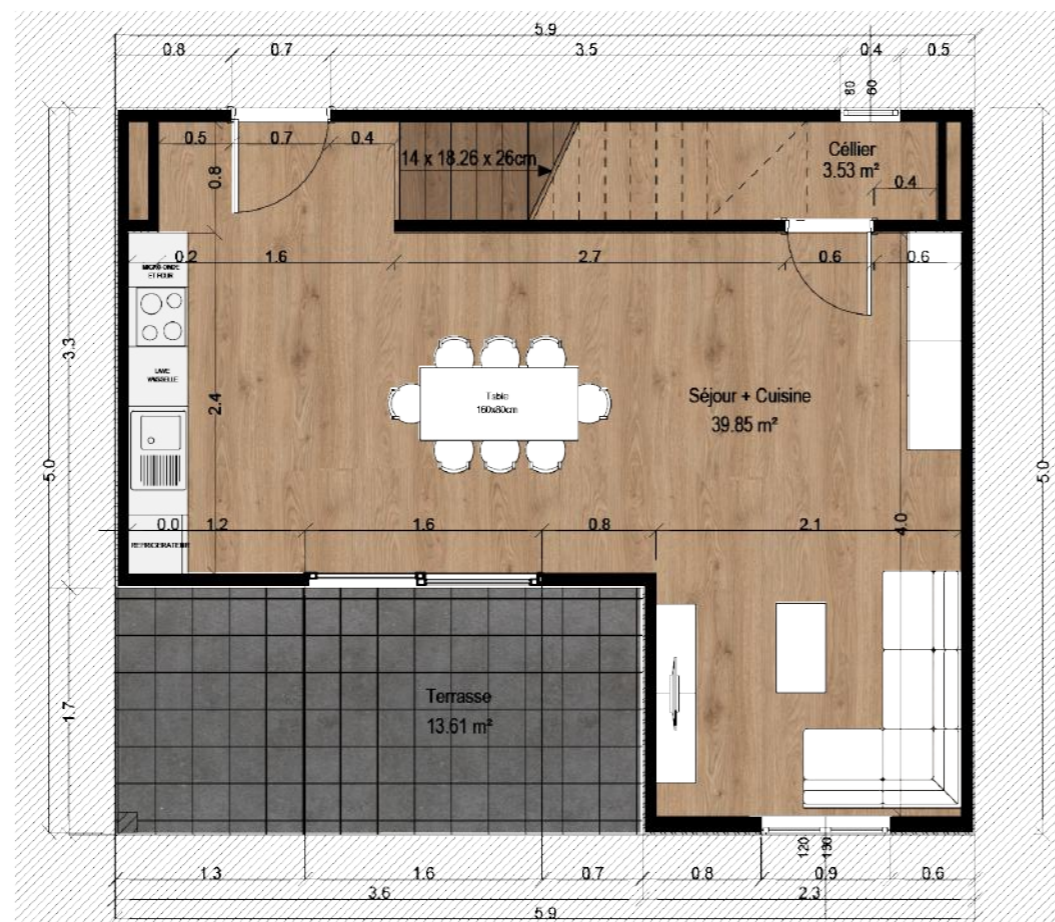

Villa MANGO

Tableau de surfaces

RDC	
TERRASSE	13.57 m ²
SEJOUR+ CUISINE	39.85 m ²
CELLIER	3.07 m ²
ETAGE	
COULOIR	6.12 m ²
WC	2.09 m ²
SDB 1	2.81 m ²
CHAMBRE 1	11.21 m ²
CHAMBRE 2	12.48 m ²
CHAMBRE 3	13.69 m ²
SDB 2	3.68 m ²
TOTAL	
SURFACE HABITABLE :	95.00 m ²
SURFACE DE PLANCHER:	99.79 m ²
SHOB :	129.95 m ²

Echelle:
 0m 0.5m 1m 2m

Date:
 15/12/2021

PLAN ETAGE

PLAN RDC