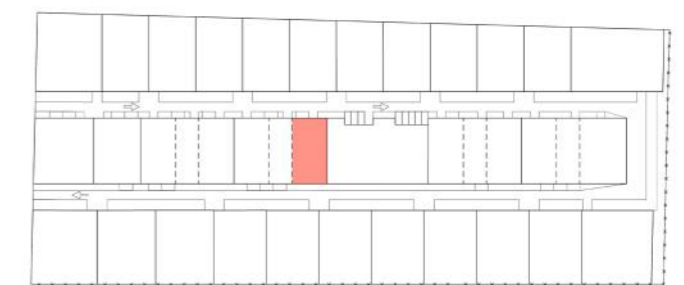

Nom du programme:
LOTISSEMENT CLOS DE MOGES
 Adresse:
 Chemin Mogès - Quartier Stoupan, 97351 MATOURY

SCCV KRUGER
 10 RUE DES ARTS ET METIERS, 97200 FORT-DE-FRANCE

Plan de situation du lot

LOT 18

Typologie: **T4**

Villa MANGO

Tableau de surfaces

RDC	
TERRASSE	13.57 m ²
SEJOUR+ CUISINE	39.85 m ²
CELLIER	3.07 m ²
ETAGE	
COULOIR	6.12 m ²
WC	2.09 m ²
SDB 1	2.81 m ²
CHAMBRE 1	11.21 m ²
CHAMBRE 2	12.48 m ²
CHAMBRE 3	13.69 m ²
SDB 2	3.68 m ²
TOTAL	
SURFACE HABITABLE :	95.00 m ²
SURFACE DE PLANCHER:	99.79 m ²
SHOB :	129.95 m ²

Echelle:
 0m 0.5m 1m 2m

Date:
 15/12/2021

PLAN ETAGE

PLAN RDC