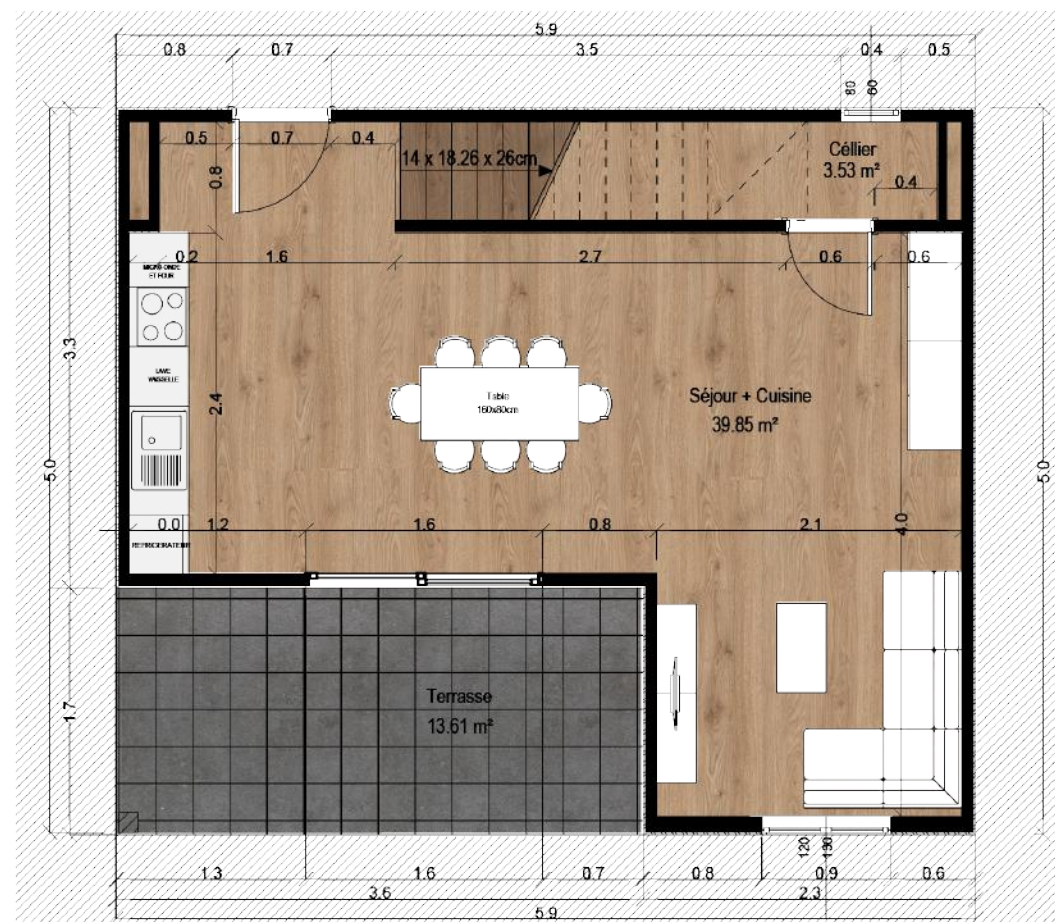

Nom du programme:
LOTISSEMENT CLOS DE MOGES

Adresse:
Chemin Mogès - Quartier Stoupan, 97351 MATOURY

SCCV KRUGER
10 RUE DES ARTS ET METIERS, 97200 FORT-DE-FRANCE

Plan de situation du lot

LOT 23	
Typologie:	T4
Villa MANGO	
Tableau de surfaces	
RDC	
TERRASSE	13.57 m ²
SEJOUR+ CUISINE	39.85 m ²
CELLIER	3.07 m ²
ETAGE	
COULOIR	6.12 m ²
WC	2.09 m ²
SDB 1	2.81 m ²
CHAMBRE 1	11.21 m ²
CHAMBRE 2	12.48 m ²
CHAMBRE 3	13.69 m ²
SDB 2	3.68 m ²
TOTAL	
SURFACE HABITABLE :	95.00 m ²
SURFACE DE PLANCHER:	99.79 m ²
SHOB :	129.95 m ²

Echelle:
0m 0.5m 1m 2m

Date:
15/12/2021

PLAN ETAGE

PLAN RDC