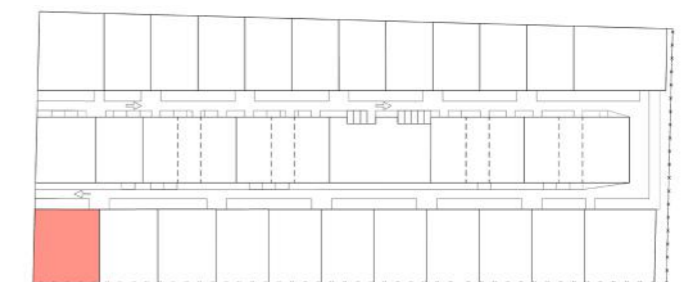

Nom du programme:

LOTISSEMENT CLOS DE MOGES

Adresse:

Chemin Mogès - Quartier Stoupan, 97351 MATOURY

SCCV KRUGER

10 RUE DES ARTS ET METIERS, 97200 FORT-DE-FRANCE

Plan de situation du lot

LOT 26

Typologie:

T4

Villa ABRICOT

Tableau de surfaces

| RDC | |
|----------------------|-----------------------|
| TERRASSE | 14.31 m ² |
| SEJOUR+ CUISINE | 32.60 m ² |
| CELLIER | 2.18 m ² |
| DEGAGEMENT | 3.03 m ² |
| WC | 1.45 m ² |
| CHAMBRE 1 | 13.20 m ² |
| SDB 1 | 3.77 m ² |
| CHAMBRE 2 | 13.78 m ² |
| SDB 2 | 6.13 m ² |
| CHAMBRE 3 | 10.56 m ² |
| SDB 3 | 2.78 m ² |
| TOTAL | |
| SURFACE HABITABLE : | 93.67 m ² |
| SURFACE DE PLANCHER: | 97.49 m ² |
| SHOB : | 119.28 m ² |