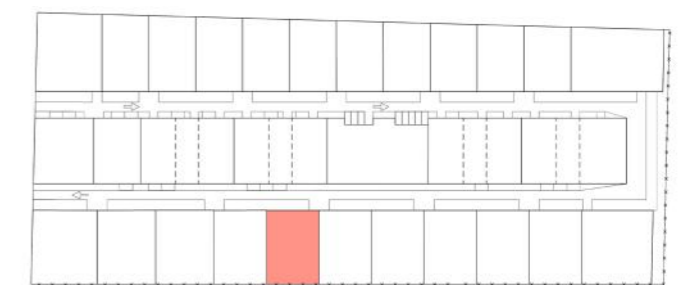

Nom du programme:

LOTISSEMENT CLOS DE MOGES

Adresse:

Chemin Mogès - Quartier Stoupan, 97351 MATOURY

SCCV KRUGER

10 RUE DES ARTS ET METIERS, 97200 FORT-DE-FRANCE

Plan de situation du lot

LOT 30

Typologie:

T4

Villa ABRICOT

Tableau de surfaces

RDC	
TERRASSE	14.31 m ²
SEJOUR+ CUISINE	32.60 m ²
CELLIER	2.18 m ²
DEGAGEMENT	3.03 m ²
WC	1.45 m ²
CHAMBRE 1	13.20 m ²
SDB 1	3.77 m ²
CHAMBRE 2	13.78 m ²
SDB 2	6.13 m ²
CHAMBRE 3	10.56 m ²
SDB 3	2.78 m ²
TOTAL	
SURFACE HABITABLE :	93.67 m ²
SURFACE DE PLANCHER:	97.49 m ²
SHOB :	119.28 m ²