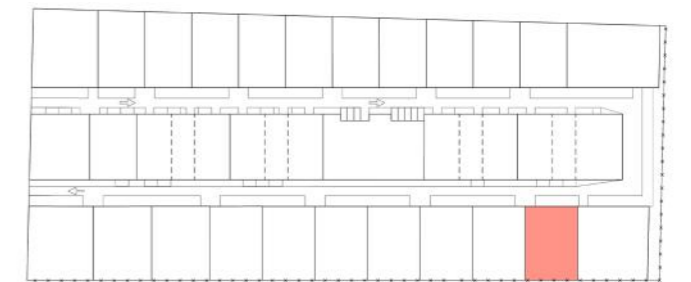

Nom du programme:
LOTISSEMENT CLOS DE MOGES
 Adresse:
 Chemin Mogès - Quartier Stoupan, 97351 MATOURY
 SCCV KRUGER
 10 RUE DES ARTS ET METIERS, 97200 FORT-DE-FRANCE

Plan de situation du lot

LOT 35
 Typologie: **T4**
 Villa **ABRICOT**

Tableau de surfaces	
RDC	
TERRASSE	14.31 m ²
SEJOUR+ CUISINE	32.60 m ²
CELLIER	2.18 m ²
DEGAGEMENT	3.03 m ²
WC	1.45 m ²
CHAMBRE 1	13.20 m ²
SDB 1	3.77 m ²
CHAMBRE 2	13.78 m ²
SDB 2	6.13 m ²
CHAMBRE 3	10.56 m ²
SDB 3	2.78 m ²
TOTAL	
SURFACE HABITABLE :	93.67 m ²
SURFACE DE PLANCHER:	97.49 m ²
SHOB :	119.28 m ²